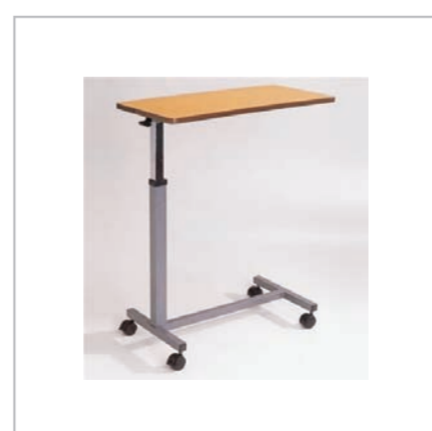

SEDAČKA NA VANU ROVNÁ

- podpůrné madlo

SEDAČKA NA VANU OTOČNÁ

- plastové sedátko s opěrkou zad
- otáčecí mechanismus s aretací

SPRCHOVACÍ ŽIDLE BEZ OPĚRKY/ S OPĚRKOU

- kulaté plastové sedátko
- nastavitelná výška