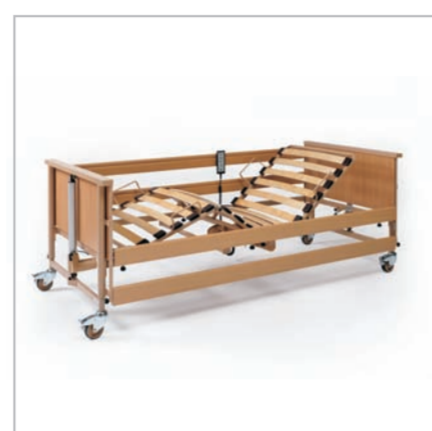

EL. POL. LŮŽKO S EL. ZVEDÁNÍM NOHOU

- včetně matrace s paropropustným potahem
- výsoce variabilní rošt
- elektrická podhlavní a stehenní část
- sklopné postranice na obou stranách