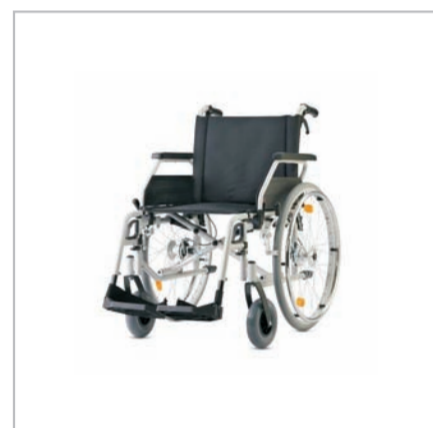

INVALIDNÍ VOZÍK S BRZDOU PRO DOPROVOD

- brzdy pro doprovod
- skládací ocelový rám
- odnímatelné postranice a podnožky
- stabilizační kolečka proti překlopení