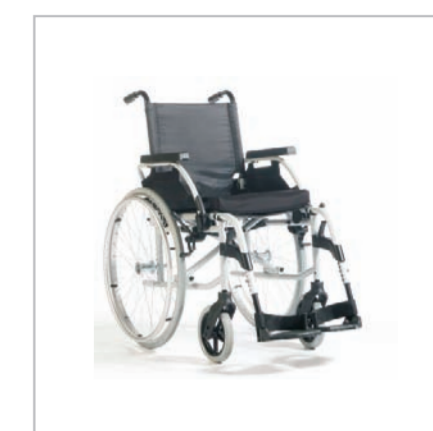

PÁSOVÝ S CHODOLEZ

- schodolez Liftkar PTR je nejlehčí pásový schodolez na světě
- lze jej snadno rozložit na 2 části - podvozek a držadlo
- vyjede bez potíží až 1 000 schodů na jedno nabití
- celková váha: jen 39 kg

- včetně matrace s paropropustným potahem
- výsoce variabilní rošt
- elektrická podhlavní a stehenní část
- sklopné postranice na obou stranách

TRENÉR POHYBU MECHANICKÝ

- pro rehabilitaci dolních končetin
- nastavitelná obtížnost šlapání
- protiskluzové nástavce

TRENÉR POHYBU ELEKTRICKÝ

- nastavitelná obtížnost šlapání
- široká základna
- protiskluzové násadce
- regulace odporu
- gumové pásky na chodidla

ANTIDEKUBITNÍ MATRACE

- půjčujeme včetně kompresoru
- zabraňuje vzniku proleženin
- výška: 10 cm