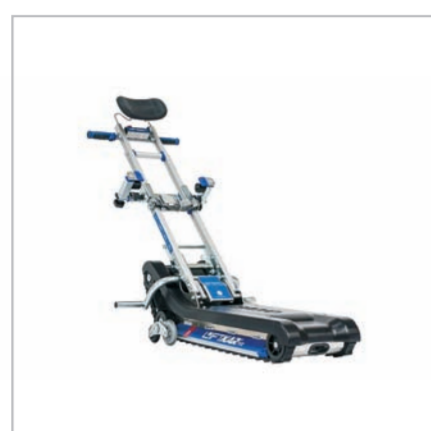

PŮJČOVNA

AVZ servis, s.r.o. 

 800 700 085
737 342 974

KOLEČKOVÝ SCHODODLEZ

- lze používat i na příkrých, točitých nebo atypických schodištích
- je lehký a rozložitelný na 3 části, vejde se i do malého auta
- funguje na bázi stisku jednoho tlačítka pro praváky i pro leváky
- má 3 rychlosti od 10 do 18 schodů za minutu

PÁSOVÝ S CHODOLEZ

- schodolez Liftkar PTR je nejlehčí pásový schodolez na světě
- lze jej snadno rozložit na 2 části - podvozek a držadlo
- vyjede bez potíží až 1 000 schodů na jedno nabití
- celková váha: jen 39 kg

- včetně matrace s paropropustným potahem
- výsoce variabilní rošt
- elektrická podhlavní a stehenní část
- sklopné postranice na obou stranách

TRENÉR POHYBU MECHANICKÝ

- pro rehabilitaci dolních končetin
- nastavitelná obtížnost šlapání
- protiskluzové nástavce