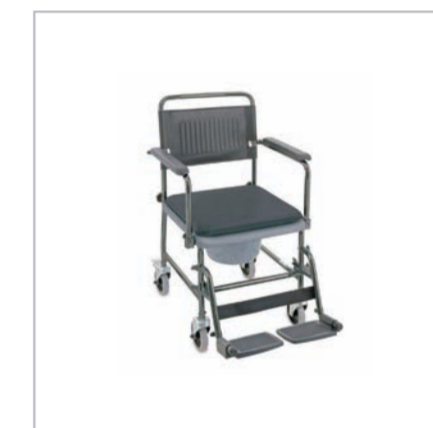

TOALETNÍ ŽIDLE POJÍZDNÁ

- sklopné područky a podnožky
- plastové toaletní sedátko
- odnímatelný polstrovaný sedák
- toaletní nádoba s víkem