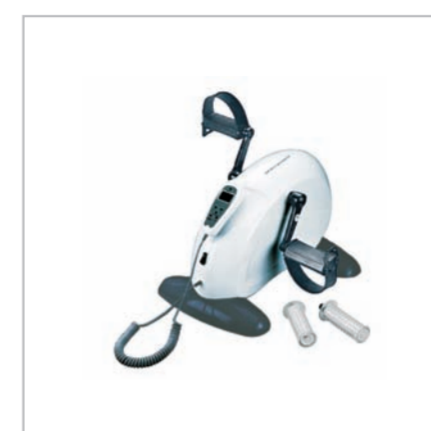

PÁSOVÝ S CHODOLEZ

- schodolez Liftkar PTR je nejlehčí pásový schodolez na světě
- lze jej snadno rozložit na 2 části - podvozek a držadlo
- vyjede bez potíží až 1 000 schodů na jedno nabití
- celková váha: jen 39 kg

ELEKTRICKÉ POLOHOVACÍ LŮŽKO

- včetně matrace s paropropustným potahem
- hrazda + nastavitelné postranice
- polohování roštu
- nastavení výšky lůžka
- pojezdová kolečka s brzdou

EL. POL. LŮŽKO S EL. ZVEDÁNÍM NOHOU

- včetně matrace s paropropustným potahem
- výsoce variabilní rošt
- elektrická podhlavní a stehenní část
- sklopné postranice na obou stranách

TRENÉR POHYBU MECHANICKÝ

- pro rehabilitaci dolních končetin
- nastavitelná obtížnost šlapání
- protiskluzové nástavce

TRENÉR POHYBU ELEKTRICKÝ

- nastavitelná obtížnost šlapání
- široká základna
- protiskluzové násadce
- regulace odporu
- gumové pásky na chodidla

ANTIDEKUBITNÍ MATRACE

- půjčujeme včetně kompresoru
- zabraňuje vzniku proleženin
- výška: 10 cm